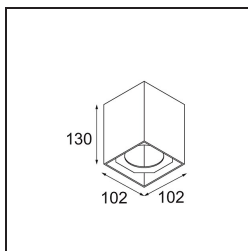

Date
Customer
Project
Type

Smart Box Surface 82 1x DE White Structure

Specifications

Materiale	12516009
Vita utile	L80B20 @50.000 ore
Lampadina inclusa	No
Numero di fonte luminosa	1
Direzione della luce	Diretta
Ottiche	Riflettore
Volt in ingresso	Necessario driver a corrente costante
Classificazione elettrica	III
Grado IP	20
Test filo a caldo (°C)	960
Interno/Esterno	Interno
Applicazione	Soffitto
Montaggio	Superficie
Orientabilità	Not Applicable
Colore primario & Finitura primaria	Bianco, Strutturata
Peso lordo (g)	690,0
Remark	<ul style="list-style-type: none"> • Luce serie Smart non incluso • Questo non è un prodotto completo. È richiesto Smart Box, Smart Mask e un faro Smart. • This is not a complete product. Smart Box, Smart Mask and Smart spotlight required.