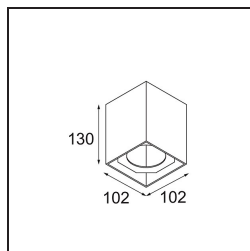

Smart Box Surface 82 1x DE White Structure

Caractéristiques

Matériaux	12516009
Durée de Vie	L80B20 à 50 000 heures
Ampoule incluse	Non
Nombre de Sources Lumineuses	1
Direction de la Lumière	Bas
Optique	Réflecteur
Tension d'Entrée	Driver à Courant Constant Requis
Classe Électrique	III
Indice de protection IP	20
Essai au fil incandescent (°C)	960
Intérieur/extérieur	Intérieur
Application	Plafond
Montage	En Surface
Ajustabilité	Not Applicable
Couleur Principale & Finition Principale	Blanc, Structure
Poids brut (g)	690,0
Commentaire	<ul style="list-style-type: none"> • Spot Smart non inclus. • Ceci n'est pas un produit complet. Smart Box, Smart Mask et spot Smart requis. • Ceci n'est pas un produit complet. Smart Box, Smart Mask et spot Smart requis.

Si les spots encastrés ne sont pas envisageables pour votre projet, mais que nos designs Smart sont toujours en haut de votre liste de préférences, Smart Box est la bonne réponse. Vous avez le choix entre un design carré ou rectangulaire, accueillant un ou deux spots. Une Smart Box plus grande est aussi disponible si vous souhaitez inclure les spots orientables Smart 115.