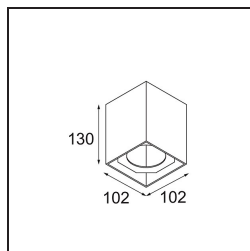

Smart Box Surface 82 1x DE White Structure

Specifications

Material	12516009
Vida Util	L80B20 @50.000 horas
Lámpara Incluida	No
Número de fuentes de luz	1
Dirección de la luz	Directo
Óptica	Reflector
Voltaje de entrada	Driver de corriente constante requerido
Clasificación eléctrica	III
Clasificación del IP	20
Clasificación de hilo incandescente (°C)	960
Interio/Exterior	Interior
Aplicación	Techo
Montaje	Superficie
Ajustabilidad	Not Applicable
Color principal & Acabado principal	Blanco, Estructura
Peso bruto (g)	690,0
Remark	<ul style="list-style-type: none"> • Luz de la serie Smart no incluido • Este no es un producto completo. Se requiere Smart Box, Smart Mask y luz de la serie Smart. • This is not a complete product. Smart Box, Smart Mask and Smart spotlight required.

Si su proyecto no admite focos empotrados pero los diseños Smart siguen siendo sus favoritos, Smart Box es la solución que necesita. Puede elegir entre un diseño cuadrado o rectangular, con uno o dos focos. También puede utilizar Smart Box en formato más grande si desea incluir focos Smart 115 direccionales.