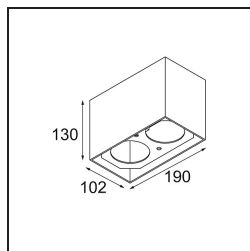

Smart Box Surface 82 2x 1800-3000K WD Trailing Edge DI Black Structure

Specificaties

Materiaal	12515332
Kleurtemperatuur	1800-3000K (Warm Dim)
Levensduur	L80B20 bij 50.000 Uur
Lamp inbegrepen	Neen
Aantal Lichtbronnen	2
Lichtrichting	Omlaag
Optisch	Reflector
Ingangsspanning	230 V
Elektriciteitsklasse	I
IP-klasse	20
Gloeidraadtest (°C)	960
Protocol Voor Dimmen	Trailing-Edge
Binnen/Buiten	Binnen
Toepassing	Plafond
Montage	Opbouw
Verstelbaarheid	Not Applicable
Primaire Kleur & Primaire Afwerking	Zwart, Structuur
Brutogewicht (g)	1156,0
Opmerking	<ul style="list-style-type: none"> • Smart spot niet inbegrepen • Dit is geen compleet product. Smart Box, Smart Mask en Smart spot vereist. • Dit is geen compleet product. Smart Box, Smart Mask en Smart spot vereist.

Als verzonken spots niet passen in jouw project, maar onze Smart designs bovenaan op jouw verlanglijstje staan, is Smart Box precies wat je zoekt. Je kunt kiezen tussen een vierkant of rechthoekig ontwerp, waarin één of twee spots zitten. Een grotere Smart Box is ook een optie als je Smart 115 richtbare spots wilt toevoegen.