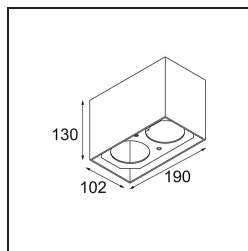

Smart Box Surface 82 2x 1800-3000K WD Trailing Edge DI Black Structure

Caractéristiques

Matériaux	12515332
Température de Couleur	1800-3000K (Warm Dim)
Durée de Vie	L80B20 à 50 000 heures
Ampoule incluse	Non
Nombre de Sources Lumineuses	2
Direction de la Lumière	Bas
Optique	Réflecteur
Tension d'Entrée	230 V
Classe Électrique	I
Indice de protection IP	20
Essai au fil incandescent (°C)	960
Protocole de Variation	Coupure en Fin de Phase
Intérieur/extérieur	Intérieur
Application	Plafond
Montage	En Surface
Ajustabilité	Not Applicable
Couleur Principale & Finition Principale	Noir, Structure
Poids brut (g)	1156,0
Commentaire	<ul style="list-style-type: none"> • Spot Smart non inclus. • Ceci n'est pas un produit complet. Smart Box, Smart Mask et spot Smart requis. • Ceci n'est pas un produit complet. Smart Box, Smart Mask et spot Smart requis.

Si les spots encastrés ne sont pas envisageables pour votre projet, mais que nos designs Smart sont toujours en haut de votre liste de préférences, Smart Box est la bonne réponse. Vous avez le choix entre un design carré ou rectangulaire, accueillant un ou deux spots. Une Smart Box plus grande est aussi disponible si vous souhaitez inclure les spots orientables Smart 115.