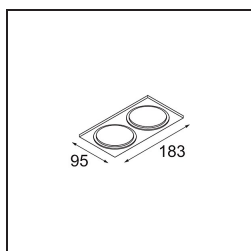

Accessoires d'Eclairage décoratives

- **12500109** Mask Smart 82 2x White Structure
- **12500132** Mask Smart 82 2x Black Structure
- **12500146** Mask Smart 82 2x Gold Matt
- **12500114** Mask Smart 82 2x Bronze Brushed
- **12500116** Mask Smart 82 2x Silver Bronze Brushed
- **12500115** Mask Smart 82 2x Champagne Brushed
- **12500143** Mask Smart 82 2x Black Brushed

■ Choisir un accessoire requis