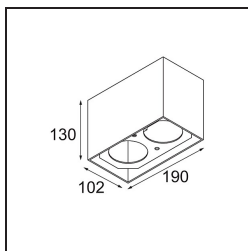

Smart Box Surface 82 2x 1800-3000K WD Trailing Edge DI White Structure

Als verzonken spots niet passen in jouw project, maar onze Smart designs bovenaan op jouw verlanglijstje staan, is Smart Box precies wat je zoekt. Je kunt kiezen tussen een vierkant of rechthoekig ontwerp, waarin één of twee spots zitten. Een grotere Smart Box is ook een optie als je Smart 115 richtbare spots wilt toevoegen.

### Specificaties

Materiaal	12515309
Kleurtemperatuur	1800-3000K (Warm Dim)
Levensduur	L80B20 bij 50.000 Uur
Lamp inbegrepen	Neen
Aantal Lichtbronnen	2
Lichtrichting	Omlaag
Optisch	Reflector
Ingangsspanning	230 V
Elektriciteitsklasse	I
IP-klasse	20
Gloeidraadtest (°C)	960
Protocol Voor Dimmen	Trailing-Edge
Binnen/Buiten	Binnen
Toepassing	Plafond
Montage	Opbouw
Verstelbaarheid	Not Applicable
Primaire Kleur & Primaire Afwerking	Wit, Structuur
Brutogewicht (g)	1156,0
Opmerking	<ul style="list-style-type: none"> <li>• Smart spot niet inbegrepen</li> <li>• Dit is geen compleet product. Smart Box, Smart Mask en Smart spot vereist.</li> <li>• Dit is geen compleet product. Smart Box, Smart Mask en Smart spot vereist.</li> </ul>