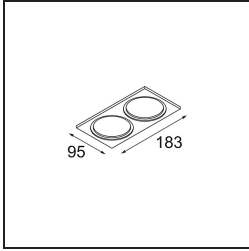

Decoratieve Accessoires

- **12500109** Mask Smart 82 2x White Structure
- **12500132** Mask Smart 82 2x Black Structure
- **12500146** Mask Smart 82 2x Gold Matt
- **12500114** Mask Smart 82 2x Bronze Brushed
- **12500116** Mask Smart 82 2x Silver Bronze Brushed
- **12500115** Mask Smart 82 2x Champagne Brushed
- **12500143** Mask Smart 82 2x Black Brushed

■ Kies een vereist accessoire