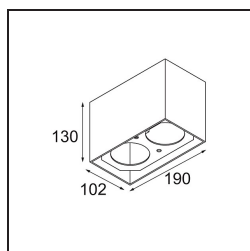

Date
Customer
Project
Type

Smart Box Surface 82 2x 1800-3000K WD Trailing Edge DI White Structure

Specifications

Materiale	12515309
Temperatura di colore della luce	1800-3000K (Warm Dim)
Vita utile	L80B20 @50.000 ore
Lampadina inclusa	No
Numero di fonte luminosa	2
Direzione della luce	Diretta
Ottiche	Riflettore
Volt in ingresso	230V
Classificazione elettrica	I
Grado IP	20
Test filo a caldo (°C)	960
Protocollo di regolazione (Dimmer)	Taglio di fase
Interno/Esterno	Interno
Applicazione	Soffitto
Montaggio	Superficie
Orientabilità	Not Applicable
Colore primario & Finitura primaria	Bianco, Strutturata
Peso lordo (g)	1156,0
Remark	<ul style="list-style-type: none"> • Luce serie Smart non incluso • Questo non è un prodotto completo. È richiesto Smart Box, Smart Mask e un faro Smart. • This is not a complete product. Smart Box, Smart Mask and Smart spotlight required.

Se gli spot incassati non sono adatti al tuo progetto, ma i nostri design Smart sono comunque in cima alla tua lista dei desideri, allora lo Smart Box è la soluzione. Puoi scegliere tra un design quadrato o rettangolare, con uno o due spot. Se vuoi usare gli spot direzionali Smart 115, puoi optare per uno Smart Box più grande.