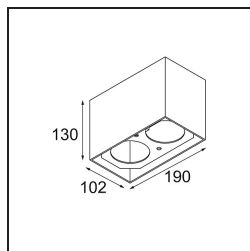

Date
Customer
Project
Type

Smart Box Surface 82 2x 1800-3000K WD Trailing Edge DI White Structure

Specifications

Material	12515309
Temperatura del color	1800-3000K (Warm Dim)
Vida Util	L80B20 @50.000 horas
Lámpara Incluida	No
Número de fuentes de luz	2
Dirección de la luz	Directo
Óptica	Reflector
Voltaje de entrada	230V
Clasificación eléctrica	I
Clasificación del IP	20
Clasificación de hilo incandescente (°C)	960
Protocolo de regulación	Trailing Edge
Interio/Exterior	Interior
Aplicación	Techo
Montaje	Superficie
Ajustabilidad	Not Applicable
Color principal & Acabado principal	Blanco, Estructura
Peso bruto (g)	1156,0
Remark	<ul style="list-style-type: none"> • Luz de la serie Smart no incluido • Este no es un producto completo. Se requiere Smart Box, Smart Mask y luz de la serie Smart. • This is not a complete product. Smart Box, Smart Mask and Smart spotlight required.

Si su proyecto no admite focos empotrados pero los diseños Smart siguen siendo sus favoritos, Smart Box es la solución que necesita. Puede elegir entre un diseño cuadrado o rectangular, con uno o dos focos. También puede utilizar Smart Box en formato más grande si desea incluir focos Smart 115 direccionales.