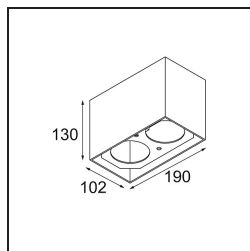

Smart Box Surface 82 2x 1800-3000K WD Trailing Edge DI White Structure

Spezifikationen

Material	12515309
Farbtemperatur	1800-3000K (Warm Dim)
Lebensdauer	L80 B20 bei 50.000 Stunden
Leuchtmittel enthalten	Nein
Anzahl Lichtquellen	2
Lichtrichtung	Abwärts
Optik	Reflektor
Eingangsspannung	230 V
Schutzklasse	I
Schutzart	20
Glühdrahtprüfung (°C)	960
Dimmprotokoll	Phasenabschnittdimmung
Innen/Außen	Innen
Anwendung	Decke
Montage	Aufbau
Verstellbarkeit	Not Applicable
Primärfarbe & Primäres Finish	Weiß, Strukturiert
Bruttogewicht (g)	1156,0
Bemerkung	<ul style="list-style-type: none"> • Smart Strahler nicht enthalten • Dies ist kein vollständiges Produkt. Smart Box, Smart Mask und Smart Strahler erforderlich. • Dies ist kein vollständiges Produkt. Smart Box, Smart Mask und Smart Strahler erforderlich.