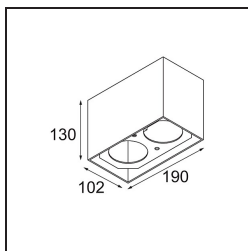

Datum
Klant
Project
Soort

Smart Box Surface 82 2x DALI DI Black Structure

Als verzonken spots niet passen in jouw project, maar onze Smart designs bovenaan op jouw verlanglijstje staan, is Smart Box precies wat je zoekt. Je kunt kiezen tussen een vierkant of rechthoekig ontwerp, waarin één of twee spots zitten. Een grotere Smart Box is ook een optie als je Smart 115 richtbare spots wilt toevoegen.

### Specificaties

Materiaal	12515232
Levensduur	L80B20 bij 50.000 Uur
Lamp inbegrepen	Neen
Aantal Lichtbronnen	2
Lichtrichting	Omlaag
Optisch	Reflector
Ingangsspanning	230 V
Elektriciteitsklasse	I
IP-klasse	20
Gloeidraadtest (°C)	960
Protocol Voor Dimmen	DALI
DALI Standard	DALI-2
Binnen/Buiten	Binnen
Toepassing	Plafond
Montage	Opbouw
Verstelbaarheid	Not Applicable
Primaire Kleur & Primaire Afwerking	Zwart, Structuur
Brutogewicht (g)	1163,0
Opmerking	<ul style="list-style-type: none"> <li>• Smart spot niet inbegrepen</li> <li>• Dit is geen compleet product. Smart Box, Smart Mask en Smart spot vereist.</li> <li>• Dit is geen compleet product. Smart Box, Smart Mask en Smart spot vereist.</li> </ul>