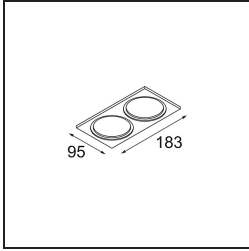

Accessori Decorativi

- **12500109** Mask Smart 82 2x White Structure
- **12500132** Mask Smart 82 2x Black Structure
- **12500146** Mask Smart 82 2x Gold Matt
- **12500114** Mask Smart 82 2x Bronze Brushed
- **12500116** Mask Smart 82 2x Silver Bronze Brushed
- **12500115** Mask Smart 82 2x Champagne Brushed
- **12500143** Mask Smart 82 2x Black Brushed

■ Choose a required accessory