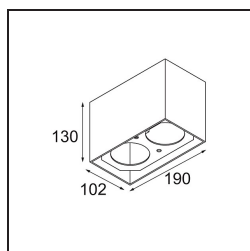

Date
Customer
Project
Type

*Smart Box Surface 82 2x DALI DI Black Structure*

**Specifications**

Materiale	12515232
Vita utile	L80B20 @50.000 ore
Lampadina inclusa	No
Numero di fonte luminosa	2
Direzione della luce	Diretta
Ottiche	Riflettore
Volt in ingresso	230V
Classificazione elettrica	I
Grado IP	20
Test filo a caldo (°C)	960
Protocollo di regolazione (Dimmer)	DALI
DALI Standard	DALI-2
Interno/Esterno	Interno
Applicazione	Soffitto
Montaggio	Superficie
Orientabilità	Not Applicable
Colore primario & Finitura primaria	Nero, Strutturata
Peso lordo (g)	1163,0
Remark	<ul style="list-style-type: none"> <li>• Luce serie Smart non incluso</li> <li>• Questo non è un prodotto completo. È richiesto Smart Box, Smart Mask e un faro Smart.</li> <li>• This is not a complete product. Smart Box, Smart Mask and Smart spotlight required.</li> </ul>

Se gli spot incassati non sono adatti al tuo progetto, ma i nostri design Smart sono comunque in cima alla tua lista dei desideri, allora lo Smart Box è la soluzione. Puoi scegliere tra un design quadrato o rettangolare, con uno o due spot. Se vuoi usare gli spot direzionali Smart 115, puoi optare per uno Smart Box più grande.