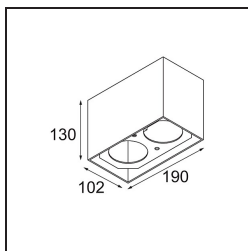

Smart Box Surface 82 2x DALI DI Black Structure

Si les spots encastrés ne sont pas envisageables pour votre projet, mais que nos designs Smart sont toujours en haut de votre liste de préférences, Smart Box est la bonne réponse. Vous avez le choix entre un design carré ou rectangulaire, accueillant un ou deux spots. Une Smart Box plus grande est aussi disponible si vous souhaitez inclure les spots orientables Smart 115.

Caractéristiques

Matériaux	12515232
Durée de Vie	L80B20 à 50 000 heures
Ampoule incluse	Non
Nombre de Sources Lumineuses	2
Direction de la Lumière	Bas
Optique	Réflecteur
Tension d'Entrée	230 V
Classe Électrique	I
Indice de protection IP	20
Essai au fil incandescent (°C)	960
Protocole de Variation	DALI
DALI Standard	DALI-2
Intérieur/extérieur	Intérieur
Application	Plafond
Montage	En Surface
Ajustabilité	Not Applicable
Couleur Principale & Finition Principale	Noir, Structure
Poids brut (g)	1163,0
Commentaire	<ul style="list-style-type: none"> • Spot Smart non inclus. • Ceci n'est pas un produit complet. Smart Box, Smart Mask et spot Smart requis. • Ceci n'est pas un produit complet. Smart Box, Smart Mask et spot Smart requis.