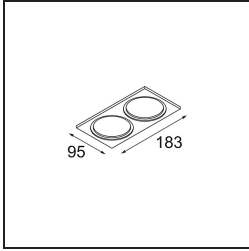

Accesorios Decorativo

- **12500109** Mask Smart 82 2x White Structure
- **12500132** Mask Smart 82 2x Black Structure
- **12500146** Mask Smart 82 2x Gold Matt
- **12500114** Mask Smart 82 2x Bronze Brushed
- **12500116** Mask Smart 82 2x Silver Bronze Brushed
- **12500115** Mask Smart 82 2x Champagne Brushed
- **12500143** Mask Smart 82 2x Black Brushed

■ Choose a required accessory