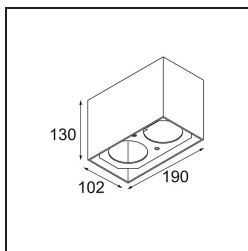

Date
Customer
Project
Type

Smart Box Surface 82 2x DALI DI Black Structure

Specifications

Material	12515232
Vida Util	L80B20 @50.000 horas
Lámpara Incluida	No
Número de fuentes de luz	2
Dirección de la luz	Directo
Óptica	Reflector
Voltaje de entrada	230V
Clasificación eléctrica	I
Clasificación del IP	20
Clasificación de hilo incandescente (°C)	960
Protocolo de regulación	DALI
DALI Standard	DALI-2
Interio/Exterior	Interior
Aplicación	Techo
Montaje	Superficie
Ajustabilidad	Not Applicable
Color principal & Acabado principal	Negro, Estructura
Peso bruto (g)	1163,0
Remark	<ul style="list-style-type: none"> • Luz de la serie Smart no incluido • Este no es un producto completo. Se requiere Smart Box, Smart Mask y luz de la serie Smart. • This is not a complete product. Smart Box, Smart Mask and Smart spotlight required.

Si su proyecto no admite focos empotrados pero los diseños Smart siguen siendo sus favoritos, Smart Box es la solución que necesita. Puede elegir entre un diseño cuadrado o rectangular, con uno o dos focos. También puede utilizar Smart Box en formato más grande si desea incluir focos Smart 115 direccionales.