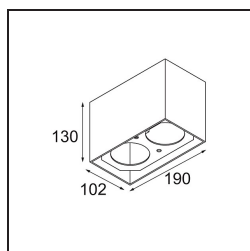

Smart Box Surface 82 2x DALI DI Black Structure