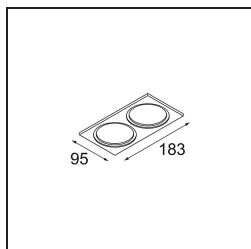

Dekorative Zubehör

- **12500109** Mask Smart 82 2x White Structure
- **12500132** Mask Smart 82 2x Black Structure
- **12500146** Mask Smart 82 2x Gold Matt
- **12500114** Mask Smart 82 2x Bronze Brushed
- **12500116** Mask Smart 82 2x Silver Bronze Brushed
- **12500115** Mask Smart 82 2x Champagne Brushed
- **12500143** Mask Smart 82 2x Black Brushed

■ Wählen Sie das benötigte Zubehör