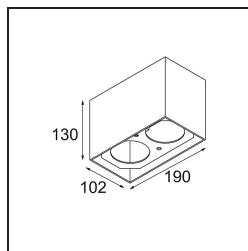

Smart Box Surface 82 2x DALI DI White Structure

Si les spots encastrés ne sont pas envisageables pour votre projet, mais que nos designs Smart sont toujours en haut de votre liste de préférences, Smart Box est la bonne réponse. Vous avez le choix entre un design carré ou rectangulaire, accueillant un ou deux spots. Une Smart Box plus grande est aussi disponible si vous souhaitez inclure les spots orientables Smart 115.

Caractéristiques

Matériaux	12515209
Durée de Vie	L80B20 à 50 000 heures
Ampoule incluse	Non
Nombre de Sources Lumineuses	2
Direction de la Lumière	Bas
Optique	Réflecteur
Tension d'Entrée	230 V
Classe Électrique	I
Indice de protection IP	20
Essai au fil incandescent (°C)	960
Protocole de Variation	DALI
DALI Standard	DALI-2
Intérieur/extérieur	Intérieur
Application	Plafond
Montage	En Surface
Ajustabilité	Not Applicable
Couleur Principale & Finition Principale	Blanc, Structure
Poids brut (g)	1163,0
Commentaire	<ul style="list-style-type: none"> • Spot Smart non inclus. • Ceci n'est pas un produit complet. Smart Box, Smart Mask et spot Smart requis. • Ceci n'est pas un produit complet. Smart Box, Smart Mask et spot Smart requis.