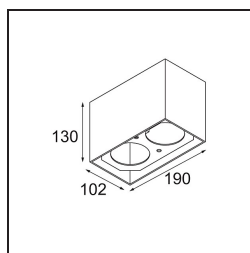

Date
Customer
Project
Type

*Smart Box Surface 82 2x DALI DI White Structure*

**Specifications**

Material	12515209
Vida Útil	L80B20 @50.000 horas
Lámpara Incluida	No
Número de fuentes de luz	2
Dirección de la luz	Directo
Óptica	Reflector
Voltaje de entrada	230V
Clasificación eléctrica	I
Clasificación del IP	20
Clasificación de hilo incandescente (°C)	960
Protocolo de regulación	DALI
DALI Standard	DALI-2
Interio/Exterior	Interior
Aplicación	Techo
Montaje	Superficie
Ajustabilidad	Not Applicable
Color principal & Acabado principal	Blanco, Estructura
Peso bruto (g)	1163,0
Remark	<ul style="list-style-type: none"> <li>• Luz de la serie Smart no incluido</li> <li>• Este no es un producto completo. Se requiere Smart Box, Smart Mask y luz de la serie Smart.</li> <li>• This is not a complete product. Smart Box, Smart Mask and Smart spotlight required.</li> </ul>