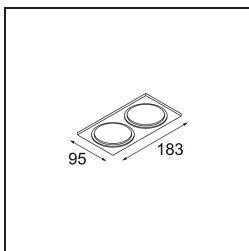

Accessori Decorativi

- **12500109** Mask Smart 82 2x White Structure
- **12500132** Mask Smart 82 2x Black Structure
- **12500146** Mask Smart 82 2x Gold Matt
- **12500114** Mask Smart 82 2x Bronze Brushed
- **12500116** Mask Smart 82 2x Silver Bronze Brushed
- **12500115** Mask Smart 82 2x Champagne Brushed
- **12500143** Mask Smart 82 2x Black Brushed

■ Choose a required accessory