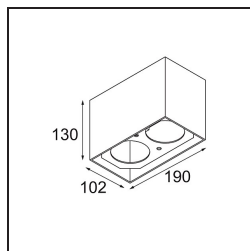

Date
Customer
Project
Type

Smart Box Surface 82 2x 1-10V/Push-Dim DI White Structure

Se gli spot incassati non sono adatti al tuo progetto, ma i nostri design Smart sono comunque in cima alla tua lista dei desideri, allora lo Smart Box è la soluzione. Puoi scegliere tra un design quadrato o rettangolare, con uno o due spot. Se vuoi usare gli spot direzionali Smart 115, puoi optare per uno Smart Box più grande.

Specifications

Materiale	12515109
Vita utile	L80B20 @50.000 ore
Lampadina inclusa	No
Numero di fonte luminosa	2
Direzione della luce	Diretta
Ottiche	Riflettore
Volt in ingresso	230V
Classificazione elettrica	I
Grado IP	20
Test filo a caldo (°C)	960
Protocollo di regolazione (Dimmer)	1-10V, Push-Dim
Interno/Esterno	Interno
Applicazione	Soffitto
Montaggio	Superficie
Orientabilità	Not Applicable
Colore primario & Finitura primaria	Bianco, Strutturata
Peso lordo (g)	1153,0
Remark	<ul style="list-style-type: none"> • Luce serie Smart non incluso • Questo non è un prodotto completo. È richiesto Smart Box, Smart Mask e un faro Smart. • This is not a complete product. Smart Box, Smart Mask and Smart spotlight required.