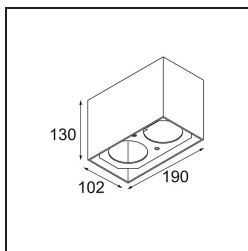

Date
Customer
Project
Type

Smart Box Surface 82 2x 1-10V/Push-Dim DI White Structure

**Specifications**

Material	12515109
Vida Util	L80B20 @50.000 horas
Lámpara Incluida	No
Número de fuentes de luz	2
Dirección de la luz	Directo
Óptica	Reflector
Voltaje de entrada	230V
Clasificación eléctrica	I
Clasificación del IP	20
Clasificación de hilo incandescente (°C)	960
Protocolo de regulación	1-10V, Push-Dim
Interio/Exterior	Interior
Aplicación	Techo
Montaje	Superficie
Ajustabilidad	Not Applicable
Color principal & Acabado principal	Blanco, Estructura
Peso bruto (g)	1153,0
Remark	<ul style="list-style-type: none"> <li>• Luz de la serie Smart no incluido</li> <li>• Este no es un producto completo. Se requiere Smart Box, Smart Mask y luz de la serie Smart.</li> <li>• This is not a complete product. Smart Box, Smart Mask and Smart spotlight required.</li> </ul>

Si su proyecto no admite focos empotrados pero los diseños Smart siguen siendo sus favoritos, Smart Box es la solución que necesita. Puede elegir entre un diseño cuadrado o rectangular, con uno o dos focos. También puede utilizar Smart Box en formato más grande si desea incluir focos Smart 115 direccionales.