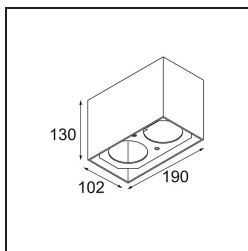

Smart Box Surface 82 2x 1-10V/Push-Dim DI White Structure

Spezifikationen

Material	12515109
Lebensdauer	L80 B20 bei 50.000 Stunden
Leuchtmittel enthalten	Nein
Anzahl Lichtquellen	2
Lichtrichtung	Abwärts
Optik	Reflektor
Eingangsspannung	230 V
Schutzklasse	I
Schutzart	20
Glühdrahtprüfung (°C)	960
Dimmprotokoll	1-10V, Push-Dim
Innen/Außen	Innen
Anwendung	Decke
Montage	Aufbau
Verstellbarkeit	Not Applicable
Primärfarbe & Primäres Finish	Weiß, Strukturiert
Bruttogewicht (g)	1153,0
Bemerkung	<ul style="list-style-type: none"> • Smart Strahler nicht enthalten • Dies ist kein vollständiges Produkt. Smart Box, Smart Mask und Smart Strahler erforderlich. • Dies ist kein vollständiges Produkt. Smart Box, Smart Mask und Smart Strahler erforderlich.