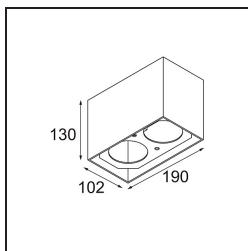


 Datum

 Klant

 Project

 Soort

Smart Box Surface 82 2x Trailing Edge DI Black Structure

Als verzonken spots niet passen in jouw project, maar onze Smart designs bovenaan op jouw verlanglijstje staan, is Smart Box precies wat je zoekt. Je kunt kiezen tussen een vierkant of rechthoekig ontwerp, waarin één of twee spots zitten. Een grotere Smart Box is ook een optie als je Smart 115 richtbare spots wilt toevoegen.

Specificaties

Materiaal	12515032
Levensduur	L80B20 bij 50.000 Uur
Lamp inbegrepen	Neen
Aantal Lichtbronnen	2
Lichtrichting	Omlaag
Optisch	Reflector
Ingangsspanning	230 V
Elektriciteitsklasse	I
IP-klasse	20
Gloeidraadtest (°C)	960
Protocol Voor Dimmen	Trailing-Edge
Binnen/Buiten	Binnen
Toepassing	Plafond
Montage	Opbouw
Verstelbaarheid	Not Applicable
Primaire Kleur & Primaire Afwerking	Zwart, Structuur
Brutogewicht (g)	1118,0
Opmerking	<ul style="list-style-type: none"> • Smart spot niet inbegrepen • Dit is geen compleet product. Smart Box, Smart Mask en Smart spot vereist. • Dit is geen compleet product. Smart Box, Smart Mask en Smart spot vereist.