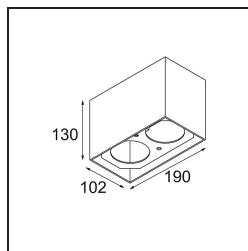

Smart Box Surface 82 2x Trailing Edge DI Black Structure

Als verzonken spots niet passen in jouw project, maar onze Smart designs bovenaan op jouw verlanglijstje staan, is Smart Box precies wat je zoekt. Je kunt kiezen tussen een vierkant of rechthoekig ontwerp, waarin één of twee spots zitten. Een grotere Smart Box is ook een optie als je Smart 115 richtbare spots wilt toevoegen.

Specificaties

Materiaal	12515032
Levensduur	L80B20 bij 50.000 Uur
Lamp inbegrepen	Neen
Aantal Lichtbronnen	2
Lichtrichting	Omlaag
Optisch	Reflector
Ingangsspanning	230 V
Elektriciteitsklasse	I
IP-klasse	20
Gloeidraadtest (°C)	960
Protocol Voor Dimmen	Trailing-Edge
Binnen/Buiten	Binnen
Toepassing	Plafond
Montage	Opbouw
Verstelbaarheid	Not Applicable
Primaire Kleur & Primaire Afwerking	Zwart, Structuur
Brutogewicht (g)	1118,0
Opmerking	<ul style="list-style-type: none"> • Smart spot niet inbegrepen • Dit is geen compleet product. Smart Box, Smart Mask en Smart spot vereist. • Dit is geen compleet product. Smart Box, Smart Mask en Smart spot vereist.