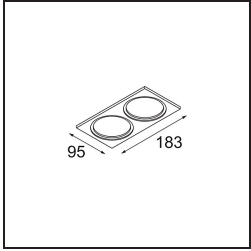

Accessori Decorativi

- **12500109** Mask Smart 82 2x White Structure
- **12500132** Mask Smart 82 2x Black Structure
- **12500146** Mask Smart 82 2x Gold Matt
- **12500114** Mask Smart 82 2x Bronze Brushed
- **12500116** Mask Smart 82 2x Silver Bronze Brushed
- **12500115** Mask Smart 82 2x Champagne Brushed
- **12500143** Mask Smart 82 2x Black Brushed

■ Choose a required accessory