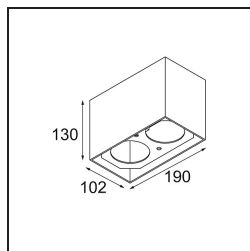

Date
Customer
Project
Type

Smart Box Surface 82 2x Trailing Edge DI Black Structure

Specifications

Materiale	12515032
Vita utile	L80B20 @50.000 ore
Lampadina inclusa	No
Numero di fonte luminosa	2
Direzione della luce	Diretta
Ottiche	Riflettore
Volt in ingresso	230V
Classificazione elettrica	I
Grado IP	20
Test filo a caldo (°C)	960
Protocollo di regolazione (Dimmer)	Taglio di fase
Interno/Esterno	Interno
Applicazione	Soffitto
Montaggio	Superficie
Orientabilità	Not Applicable
Colore primario & Finitura primaria	Nero, Strutturata
Peso lordo (g)	1118,0
Remark	<ul style="list-style-type: none"> • Luce serie Smart non incluso • Questo non è un prodotto completo. È richiesto Smart Box, Smart Mask e un faro Smart. • This is not a complete product. Smart Box, Smart Mask and Smart spotlight required.

Se gli spot incassati non sono adatti al tuo progetto, ma i nostri design Smart sono comunque in cima alla tua lista dei desideri, allora lo Smart Box è la soluzione. Puoi scegliere tra un design quadrato o rettangolare, con uno o due spot. Se vuoi usare gli spot direzionali Smart 115, puoi optare per uno Smart Box più grande.