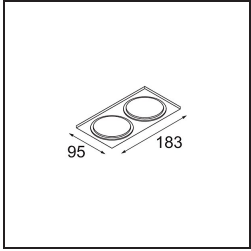

Accesorios Decorativo

- **12500109** Mask Smart 82 2x White Structure
- **12500132** Mask Smart 82 2x Black Structure
- **12500146** Mask Smart 82 2x Gold Matt
- **12500114** Mask Smart 82 2x Bronze Brushed
- **12500116** Mask Smart 82 2x Silver Bronze Brushed
- **12500115** Mask Smart 82 2x Champagne Brushed
- **12500143** Mask Smart 82 2x Black Brushed

■ Choose a required accessory