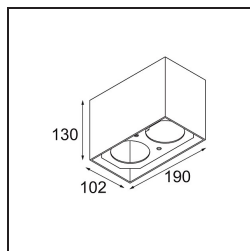

*Smart Box Surface 82 2x Trailing Edge DI Black Structure*

**Specifications**

|  |   |
|--|---|
| Material                                 | 12515032  |
| Vida Util                                | L80B20 @50.000 horas  |
| Lámpara Incluida                         | No  |
| Número de fuentes de luz                 | 2   |
| Dirección de la luz                      | Directo   |
| Óptica                                   | Reflector   |
| Voltaje de entrada                       | 230V  |
| Clasificación eléctrica                  | I   |
| Clasificación del IP                     | 20  |
| Clasificación de hilo incandescente (°C) | 960   |
| Protocolo de regulación                  | Trailing Edge   |
| Interio/Exterior                         | Interior  |
| Aplicación                               | Techo   |
| Montaje                                  | Superficie  |
| Ajustabilidad                            | Not Applicable  |
| Color principal & Acabado principal      | Negro, Estructura   |
| Peso bruto (g)                           | 1118,0  |
| Remark                                   | <ul style="list-style-type: none"> <li>• Luz de la serie Smart no incluido</li> <li>• Este no es un producto completo. Se requiere Smart Box, Smart Mask y luz de la serie Smart.</li> <li>• This is not a complete product. Smart Box, Smart Mask and Smart spotlight required.</li> </ul> |

Si su proyecto no admite focos empotrados pero los diseños Smart siguen siendo sus favoritos, Smart Box es la solución que necesita. Puede elegir entre un diseño cuadrado o rectangular, con uno o dos focos. También puede utilizar Smart Box en formato más grande si desea incluir focos Smart 115 direccionales.