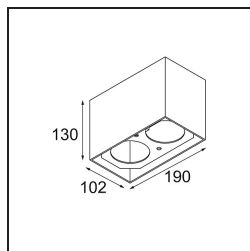

Datum
Kunde
Projekt
Art

*Smart Box Surface 82 2x Trailing Edge DI Black Structure*

**Spezifikationen**

Material	12515032
Lebensdauer	L80 B20 bei 50.000 Stunden
Leuchtmittel enthalten	Nein
Anzahl Lichtquellen	2
Lichtrichtung	Abwärts
Optik	Reflektor
Eingangsspannung	230 V
Schutzklasse	I
Schutzart	20
Glühdrahtprüfung (°C)	960
Dimmprotokoll	Phasenabschnittdimmung
Innen/Außen	Innen
Anwendung	Decke
Montage	Aufbau
Verstellbarkeit	Not Applicable
Primärfarbe & Primäres Finish	Schwarz, Strukturiert
Bruttogewicht (g)	1118,0
Bemerkung	<ul style="list-style-type: none"> <li>• Smart Strahler nicht enthalten</li> <li>• Dies ist kein vollständiges Produkt. Smart Box, Smart Mask und Smart Strahler erforderlich.</li> <li>• Dies ist kein vollständiges Produkt. Smart Box, Smart Mask und Smart Strahler erforderlich.</li> </ul>