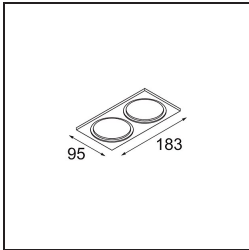

Dekorative Zubehör

- **12500109** Mask Smart 82 2x White Structure
- **12500132** Mask Smart 82 2x Black Structure
- **12500146** Mask Smart 82 2x Gold Matt
- **12500114** Mask Smart 82 2x Bronze Brushed
- **12500116** Mask Smart 82 2x Silver Bronze Brushed
- **12500115** Mask Smart 82 2x Champagne Brushed
- **12500143** Mask Smart 82 2x Black Brushed

■ Wählen Sie das benötigte Zubehör