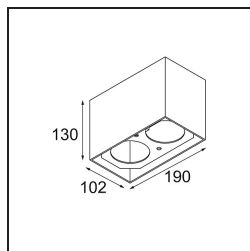

Smart Box Surface 82 2x Trailing Edge DI Black Structure

Spezifikationen

Material	12515032
Lebensdauer	L80 B20 bei 50.000 Stunden
Leuchtmittel enthalten	Nein
Anzahl Lichtquellen	2
Lichtrichtung	Abwärts
Optik	Reflektor
Eingangsspannung	230 V
Schutzklasse	I
Schutzart	20
Glühdrahtprüfung (°C)	960
Dimmprotokoll	Phasenabschnittdimmung
Innen/Außen	Innen
Anwendung	Decke
Montage	Aufbau
Verstellbarkeit	Not Applicable
Primärfarbe & Primäres Finish	Schwarz, Strukturiert
Bruttogewicht (g)	1118,0
Bemerkung	<ul style="list-style-type: none"> • Smart Strahler nicht enthalten • Dies ist kein vollständiges Produkt. Smart Box, Smart Mask und Smart Strahler erforderlich. • Dies ist kein vollständiges Produkt. Smart Box, Smart Mask und Smart Strahler erforderlich.