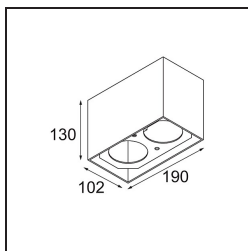

Smart Box Surface 82 2x Trailing Edge DI White Structure

Als verzonken spots niet passen in jouw project, maar onze Smart designs bovenaan op jouw verlanglijstje staan, is Smart Box precies wat je zoekt. Je kunt kiezen tussen een vierkant of rechthoekig ontwerp, waarin één of twee spots zitten. Een grotere Smart Box is ook een optie als je Smart 115 richtbare spots wilt toevoegen.

Specificaties

Materiaal	12515009
Levensduur	L80B20 bij 50.000 Uur
Lamp inbegrepen	Neen
Aantal Lichtbronnen	2
Lichtrichting	Omlaag
Optisch	Reflector
Ingangsspanning	230 V
Elektriciteitsklasse	I
IP-klasse	20
Gloeidraadtest (°C)	960
Protocol Voor Dimmen	Trailing-Edge
Binnen/Buiten	Binnen
Toepassing	Plafond
Montage	Opbouw
Verstelbaarheid	Not Applicable
Primaire Kleur & Primaire Afwerking	Wit, Structuur
Brutogewicht (g)	1118,0
Opmerking	<ul style="list-style-type: none"> • Smart spot niet inbegrepen • Dit is geen compleet product. Smart Box, Smart Mask en Smart spot vereist. • Dit is geen compleet product. Smart Box, Smart Mask en Smart spot vereist.