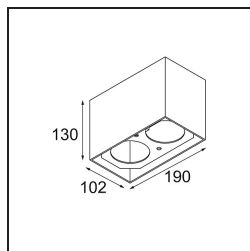

Date
Customer
Project
Type

*Smart Box Surface 82 2x Trailing Edge DI White Structure*

**Specifications**

Material	12515009
Vida Util	L80B20 @50.000 horas
Lámpara Incluida	No
Número de fuentes de luz	2
Dirección de la luz	Directo
Óptica	Reflector
Voltaje de entrada	230V
Clasificación eléctrica	I
Clasificación del IP	20
Clasificación de hilo incandescente (°C)	960
Protocolo de regulación	Trailing Edge
Interio/Exterior	Interior
Aplicación	Techo
Montaje	Superficie
Ajustabilidad	Not Applicable
Color principal & Acabado principal	Blanco, Estructura
Peso bruto (g)	1118,0
Remark	<ul style="list-style-type: none"> <li>• Luz de la serie Smart no incluido</li> <li>• Este no es un producto completo. Se requiere Smart Box, Smart Mask y luz de la serie Smart.</li> <li>• This is not a complete product. Smart Box, Smart Mask and Smart spotlight required.</li> </ul>

Si su proyecto no admite focos empotrados pero los diseños Smart siguen siendo sus favoritos, Smart Box es la solución que necesita. Puede elegir entre un diseño cuadrado o rectangular, con uno o dos focos. También puede utilizar Smart Box en formato más grande si desea incluir focos Smart 115 direccionales.