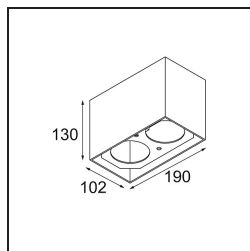

Smart Box Surface 82 2x Trailing Edge DI White Structure

Spezifikationen

Material	12515009
Lebensdauer	L80 B20 bei 50.000 Stunden
Leuchtmittel enthalten	Nein
Anzahl Lichtquellen	2
Lichtrichtung	Abwärts
Optik	Reflektor
Eingangsspannung	230 V
Schutzklasse	I
Schutzart	20
Glühdrahtprüfung (°C)	960
Dimmprotokoll	Phasenabschnittdimmung
Innen/Außen	Innen
Anwendung	Decke
Montage	Aufbau
Verstellbarkeit	Not Applicable
Primärfarbe & Primäres Finish	Weiß, Strukturiert
Bruttogewicht (g)	1118,0
Bemerkung	<ul style="list-style-type: none"> • Smart Strahler nicht enthalten • Dies ist kein vollständiges Produkt. Smart Box, Smart Mask und Smart Strahler erforderlich. • Dies ist kein vollständiges Produkt. Smart Box, Smart Mask und Smart Strahler erforderlich.