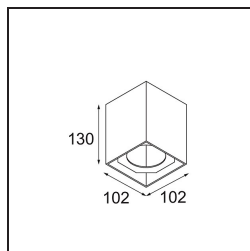

*Smart Box Surface 82 1x 1800-3000K WD Trailing Edge DI Black Structure*

### Specificaties

Materiaal	12514332
Kleurtemperatuur	1800-3000K (Warm Dim)
Levensduur	L80B20 bij 50.000 Uur
Lamp inbegrepen	Neen
Aantal Lichtbronnen	1
Lichtrichting	Omlaag
Optisch	Reflector
Ingangsspanning	230 V
Elektriciteitsklasse	I
IP-klasse	20
Gloeidraadtest (°C)	960
Protocol Voor Dimmen	Trailing-Edge
Binnen/Buiten	Binnen
Toepassing	Plafond
Montage	Opbouw
Verstelbaarheid	Not Applicable
Primaire Kleur & Primaire Afwerking	Zwart, Structuur
Brutogewicht (g)	789,0
Opmerking	<ul style="list-style-type: none"> <li>• Smart spot niet inbegrepen</li> <li>• Dit is geen compleet product. Smart Box, Smart Mask en Smart spot vereist.</li> <li>• Dit is geen compleet product. Smart Box, Smart Mask en Smart spot vereist.</li> </ul>