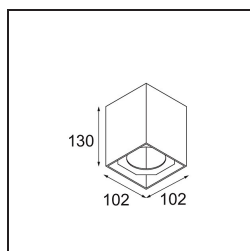

Date
Customer
Project
Type

*Smart Box Surface 82 1x 1800-3000K WD Trailing Edge DI Black Structure*

**Specifications**

Materiale	12514332
Temperatura di colore della luce	1800-3000K (Warm Dim)
Vita utile	L80B20 @50.000 ore
Lampadina inclusa	No
Numero di fonte luminosa	1
Direzione della luce	Diretta
Ottiche	Riflettore
Volt in ingresso	230V
Classificazione elettrica	I
Grado IP	20
Test filo a caldo (°C)	960
Protocollo di regolazione (Dimmer)	Taglio di fase
Interno/Esterno	Interno
Applicazione	Soffitto
Montaggio	Superficie
Orientabilità	Not Applicable
Colore primario & Finitura primaria	Nero, Strutturata
Peso lordo (g)	789,0
Remark	<ul style="list-style-type: none"> <li>• Luce serie Smart non incluso</li> <li>• Questo non è un prodotto completo. È richiesto Smart Box, Smart Mask e un faro Smart.</li> <li>• This is not a complete product. Smart Box, Smart Mask and Smart spotlight required.</li> </ul>

Se gli spot incassati non sono adatti al tuo progetto, ma i nostri design Smart sono comunque in cima alla tua lista dei desideri, allora lo Smart Box è la soluzione. Puoi scegliere tra un design quadrato o rettangolare, con uno o due spot. Se vuoi usare gli spot direzionali Smart 115, puoi optare per uno Smart Box più grande.