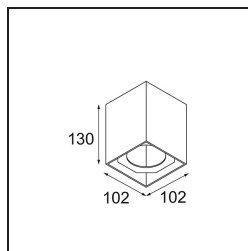

Smart Box Surface 82 1x 1800-3000K WD Trailing Edge DI Black Structure

Caractéristiques

Matériaux	12514332
Température de Couleur	1800-3000K (Warm Dim)
Durée de Vie	L80B20 à 50 000 heures
Ampoule incluse	Non
Nombre de Sources Lumineuses	1
Direction de la Lumière	Bas
Optique	Réflecteur
Tension d'Entrée	230 V
Classe Électrique	I
Indice de protection IP	20
Essai au fil incandescent (°C)	960
Protocole de Variation	Coupure en Fin de Phase
Intérieur/extérieur	Intérieur
Application	Plafond
Montage	En Surface
Ajustabilité	Not Applicable
Couleur Principale & Finition Principale	Noir, Structure
Poids brut (g)	789,0
Commentaire	<ul style="list-style-type: none"> • Spot Smart non inclus. • Ceci n'est pas un produit complet. Smart Box, Smart Mask et spot Smart requis. • Ceci n'est pas un produit complet. Smart Box, Smart Mask et spot Smart requis.