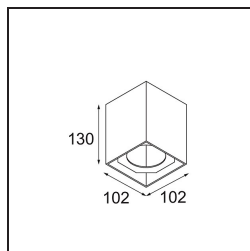

Smart Box Surface 82 1x 1800-3000K WD Trailing Edge DI Black Structure

Spezifikationen

Material	12514332
Farbtemperatur	1800-3000K (Warm Dim)
Lebensdauer	L80 B20 bei 50.000 Stunden
Leuchtmittel enthalten	Nein
Anzahl Lichtquellen	1
Lichtrichtung	Abwärts
Optik	Reflektor
Eingangsspannung	230 V
Schutzklasse	I
Schutzart	20
Glühdrahtprüfung (°C)	960
Dimmprotokoll	Phasenabschnittdimmung
Innen/Außen	Innen
Anwendung	Decke
Montage	Aufbau
Verstellbarkeit	Not Applicable
Primärfarbe & Primäres Finish	Schwarz, Strukturiert
Bruttogewicht (g)	789,0
Bemerkung	<ul style="list-style-type: none"> • Smart Strahler nicht enthalten • Dies ist kein vollständiges Produkt. Smart Box, Smart Mask und Smart Strahler erforderlich. • Dies ist kein vollständiges Produkt. Smart Box, Smart Mask und Smart Strahler erforderlich.