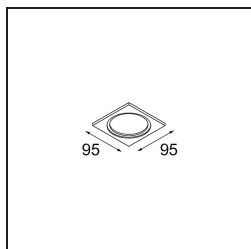

Dekorative Zubehör

- **12500032** Mask Smart 82 1x Black Structure
- **12500009** Mask Smart 82 1x White Structure
- **12500046** Mask Smart 82 1x Gold Matt
- **12500015** Mask Smart 82 1x Champagne Brushed
- **12500014** Mask Smart 82 1x Bronze Brushed
- **12500043** Mask Smart 82 1x Black Brushed
- **12500016** Mask Smart 82 1x Silver Bronze Brushed

■ Wählen Sie das benötigte Zubehör