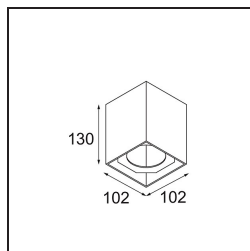

Datum

Klant

Project

Soort

*Smart Box Surface 82 1x 1800-3000K WD Trailing Edge DI White Structure*

Als verzonken spots niet passen in jouw project, maar onze Smart designs bovenaan op jouw verlanglijstje staan, is Smart Box precies wat je zoekt. Je kunt kiezen tussen een vierkant of rechthoekig ontwerp, waarin één of twee spots zitten. Een grotere Smart Box is ook een optie als je Smart 115 richtbare spots wilt toevoegen.

**Specificaties**

Materiaal	12514309
Kleurtemperatuur	1800-3000K (Warm Dim)
Levensduur	L80B20 bij 50.000 Uur
Lamp inbegrepen	Neen
Aantal Lichtbronnen	1
Lichtrichting	Omlaag
Optisch	Reflector
Ingangsspanning	230 V
Elektriciteitsklasse	I
IP-klasse	20
Gloeidraadtest (°C)	960
Protocol Voor Dimmen	Trailing-Edge
Binnen/Buiten	Binnen
Toepassing	Plafond
Montage	Opbouw
Verstelbaarheid	Not Applicable
Primaire Kleur & Primaire Afwerking	Wit, Structuur
Brutogewicht (g)	789,0
Opmerking	<ul style="list-style-type: none"> <li>• Smart spot niet inbegrepen</li> <li>• Dit is geen compleet product. Smart Box, Smart Mask en Smart spot vereist.</li> <li>• Dit is geen compleet product. Smart Box, Smart Mask en Smart spot vereist.</li> </ul>