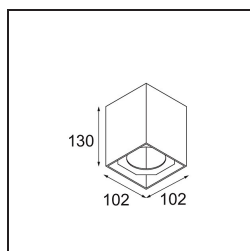

*Smart Box Surface 82 1x 1800-3000K WD Trailing Edge DI White Structure*

### Caractéristiques

Matériaux	12514309
Température de Couleur	1800-3000K (Warm Dim)
Durée de Vie	L80B20 à 50 000 heures
Ampoule incluse	Non
Nombre de Sources Lumineuses	1
Direction de la Lumière	Bas
Optique	Réflecteur
Tension d'Entrée	230 V
Classe Électrique	I
Indice de protection IP	20
Essai au fil incandescent (°C)	960
Protocole de Variation	Coupure en Fin de Phase
Intérieur/extérieur	Intérieur
Application	Plafond
Montage	En Surface
Ajustabilité	Not Applicable
Couleur Principale & Finition Principale	Blanc, Structure
Poids brut (g)	789,0
Commentaire	<ul style="list-style-type: none"> <li>• Spot Smart non inclus.</li> <li>• Ceci n'est pas un produit complet. Smart Box, Smart Mask et spot Smart requis.</li> <li>• Ceci n'est pas un produit complet. Smart Box, Smart Mask et spot Smart requis.</li> </ul>