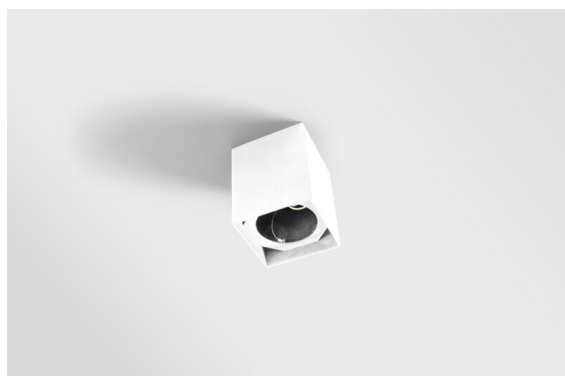

*Smart Box Surface 82 1x 1800-3000K WD Trailing Edge DI White Structure*

### Caractéristiques

Matériaux	12514309
Température de Couleur	1800-3000K (Warm Dim)
Durée de Vie	L80B20 à 50 000 heures
Ampoule incluse	Non
Nombre de Sources Lumineuses	1
Direction de la Lumière	Bas
Optique	Réflecteur
Tension d'Entrée	230 V
Classe Électrique	I
Indice de protection IP	20
Essai au fil incandescent (°C)	960
Protocole de Variation	Coupure en Fin de Phase
Intérieur/extérieur	Intérieur
Application	Plafond
Montage	En Surface
Ajustabilité	Not Applicable
Couleur Principale & Finition Principale	Blanc, Structure
Poids brut (g)	789,0
Commentaire	<ul style="list-style-type: none"> <li>• Spot Smart non inclus.</li> <li>• Ceci n'est pas un produit complet. Smart Box, Smart Mask et spot Smart requis.</li> <li>• Ceci n'est pas un produit complet. Smart Box, Smart Mask et spot Smart requis.</li> </ul>

Si les spots encastrés ne sont pas envisageables pour votre projet, mais que nos designs Smart sont toujours en haut de votre liste de préférences, Smart Box est la bonne réponse. Vous avez le choix entre un design carré ou rectangulaire, accueillant un ou deux spots. Une Smart Box plus grande est aussi disponible si vous souhaitez inclure les spots orientables Smart 115.