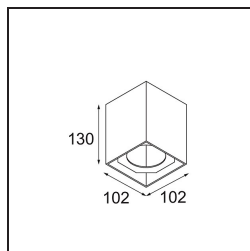

Smart Box Surface 82 1x 1800-3000K WD Trailing Edge DI White Structure

Specifications

Material	12514309
Temperatura del color	1800-3000K (Warm Dim)
Vida Útil	L80B20 @50.000 horas
Lámpara Incluida	No
Número de fuentes de luz	1
Dirección de la luz	Directo
Óptica	Reflector
Voltaje de entrada	230V
Clasificación eléctrica	I
Clasificación del IP	20
Clasificación de hilo incandescente (°C)	960
Protocolo de regulación	Trailing Edge
Interio/Exterior	Interior
Aplicación	Techo
Montaje	Superficie
Ajustabilidad	Not Applicable
Color principal & Acabado principal	Blanco, Estructura
Peso bruto (g)	789,0
Remark	<ul style="list-style-type: none"> • Luz de la serie Smart no incluido • Este no es un producto completo. Se requiere Smart Box, Smart Mask y luz de la serie Smart. • This is not a complete product. Smart Box, Smart Mask and Smart spotlight required.

Si su proyecto no admite focos empotrados pero los diseños Smart siguen siendo sus favoritos, Smart Box es la solución que necesita. Puede elegir entre un diseño cuadrado o rectangular, con uno o dos focos. También puede utilizar Smart Box en formato más grande si desea incluir focos Smart 115 direccionales.