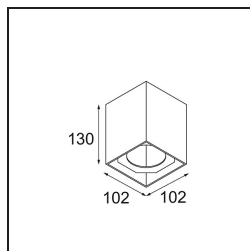

Datum
Klant
Project
Soort

*Smart Box Surface 82 1x DALI DI Black Structure*

Als verzonken spots niet passen in jouw project, maar onze Smart designs bovenaan op jouw verlanglijstje staan, is Smart Box precies wat je zoekt. Je kunt kiezen tussen een vierkant of rechthoekig ontwerp, waarin één of twee spots zitten. Een grotere Smart Box is ook een optie als je Smart 115 richtbare spots wilt toevoegen.

### Specificaties

Materiaal	12514232
Levensduur	L80B20 bij 50.000 Uur
Lamp inbegrepen	Neen
Aantal Lichtbronnen	1
Lichtrichting	Omlaag
Optisch	Reflector
Ingangsspanning	230 V
Elektriciteitsklasse	I
IP-klasse	20
Gloeidraadtest (°C)	960
Protocol Voor Dimmen	DALI
DALI Standard	DALI-2
Binnen/Buiten	Binnen
Toepassing	Plafond
Montage	Opbouw
Verstelbaarheid	Not Applicable
Primaire Kleur & Primaire Afwerking	Zwart, Structuur
Brutogewicht (g)	873,0
Opmerking	<ul style="list-style-type: none"> <li>• Smart spot niet inbegrepen</li> <li>• Dit is geen compleet product. Smart Box, Smart Mask en Smart spot vereist.</li> <li>• Dit is geen compleet product. Smart Box, Smart Mask en Smart spot vereist.</li> </ul>