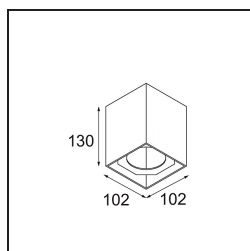

Smart Box Surface 82 1x DALI DI Black Structure

Si les spots encastrés ne sont pas envisageables pour votre projet, mais que nos designs Smart sont toujours en haut de votre liste de préférences, Smart Box est la bonne réponse. Vous avez le choix entre un design carré ou rectangulaire, accueillant un ou deux spots. Une Smart Box plus grande est aussi disponible si vous souhaitez inclure les spots orientables Smart 115.

### Caractéristiques

Matériaux	12514232
Durée de Vie	L80B20 à 50 000 heures
Ampoule incluse	Non
Nombre de Sources Lumineuses	1
Direction de la Lumière	Bas
Optique	Réflecteur
Tension d'Entrée	230 V
Classe Électrique	I
Indice de protection IP	20
Essai au fil incandescent (°C)	960
Protocole de Variation	DALI
DALI Standard	DALI-2
Intérieur/extérieur	Intérieur
Application	Plafond
Montage	En Surface
Ajustabilité	Not Applicable
Couleur Principale & Finition Principale	Noir, Structure
Poids brut (g)	873,0
Commentaire	<ul style="list-style-type: none"> <li>• Spot Smart non inclus.</li> <li>• Ceci n'est pas un produit complet. Smart Box, Smart Mask et spot Smart requis.</li> <li>• Ceci n'est pas un produit complet. Smart Box, Smart Mask et spot Smart requis.</li> </ul>