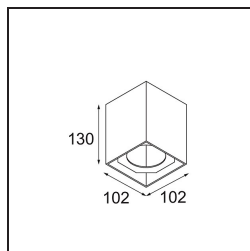

Date
Customer
Project
Type

Smart Box Surface 82 1x DALI DI Black Structure

Specifications

Material	12514232
Vida Util	L80B20 @50.000 horas
Lámpara Incluida	No
Número de fuentes de luz	1
Dirección de la luz	Directo
Óptica	Reflector
Voltaje de entrada	230V
Clasificación eléctrica	I
Clasificación del IP	20
Clasificación de hilo incandescente (°C)	960
Protocolo de regulación	DALI
DALI Standard	DALI-2
Interio/Exterior	Interior
Aplicación	Techo
Montaje	Superficie
Ajustabilidad	Not Applicable
Color principal & Acabado principal	Negro, Estructura
Peso bruto (g)	873,0
Remark	<ul style="list-style-type: none"> • Luz de la serie Smart no incluido • Este no es un producto completo. Se requiere Smart Box, Smart Mask y luz de la serie Smart. • This is not a complete product. Smart Box, Smart Mask and Smart spotlight required.

Si su proyecto no admite focos empotrados pero los diseños Smart siguen siendo sus favoritos, Smart Box es la solución que necesita. Puede elegir entre un diseño cuadrado o rectangular, con uno o dos focos. También puede utilizar Smart Box en formato más grande si desea incluir focos Smart 115 direccionales.