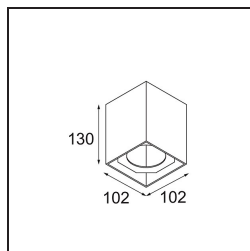

Smart Box Surface 82 1x DALI DI Black Structure

**Spezifikationen**

Material	12514232
Lebensdauer	L80 B20 bei 50.000 Stunden
Leuchtmittel enthalten	Nein
Anzahl Lichtquellen	1
Lichtrichtung	Abwärts
Optik	Reflektor
Eingangsspannung	230 V
Schutzklasse	I
Schutzart	20
Glühdrahtprüfung (°C)	960
Dimmprotokoll	DALI
DALI Standard	DALI-2
Innen/Außen	Innen
Anwendung	Decke
Montage	Aufbau
Verstellbarkeit	Not Applicable
Primärfarbe & Primäres Finish	Schwarz, Strukturiert
Bruttogewicht (g)	873,0
Bemerkung	<ul style="list-style-type: none"> <li>• Smart Strahler nicht enthalten</li> <li>• Dies ist kein vollständiges Produkt. Smart Box, Smart Mask und Smart Strahler erforderlich.</li> <li>• Dies ist kein vollständiges Produkt. Smart Box, Smart Mask und Smart Strahler erforderlich.</li> </ul>