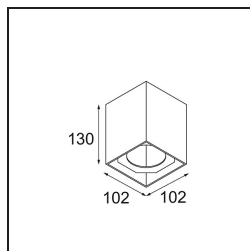

Smart Box Surface 82 lx DALI DI White Structure

Si les spots encastrés ne sont pas envisageables pour votre projet, mais que nos designs Smart sont toujours en haut de votre liste de préférences, Smart Box est la bonne réponse. Vous avez le choix entre un design carré ou rectangulaire, accueillant un ou deux spots. Une Smart Box plus grande est aussi disponible si vous souhaitez inclure les spots orientables Smart 115.

Caractéristiques

Matériaux	12514209
Durée de Vie	L80B20 à 50 000 heures
Ampoule incluse	Non
Nombre de Sources Lumineuses	1
Direction de la Lumière	Bas
Optique	Réflecteur
Tension d'Entrée	230 V
Classe Électrique	I
Indice de protection IP	20
Essai au fil incandescent (°C)	960
Protocole de Variation	DALI
DALI Standard	DALI-2
Intérieur/extérieur	Intérieur
Application	Plafond
Montage	En Surface
Ajustabilité	Not Applicable
Couleur Principale & Finition Principale	Blanc, Structure
Poids brut (g)	873,0
Commentaire	<ul style="list-style-type: none"> • Spot Smart non inclus. • Ceci n'est pas un produit complet. Smart Box, Smart Mask et spot Smart requis. • Ceci n'est pas un produit complet. Smart Box, Smart Mask et spot Smart requis.