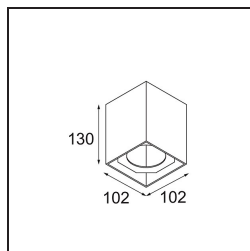

Smart Box Surface 82 lx DALI DI White Structure

Spezifikationen

Material	12514209
Lebensdauer	L80 B20 bei 50.000 Stunden
Leuchtmittel enthalten	Nein
Anzahl Lichtquellen	1
Lichtrichtung	Abwärts
Optik	Reflektor
Eingangsspannung	230 V
Schutzklasse	I
Schutzart	20
Glühdrahtprüfung (°C)	960
Dimmprotokoll	DALI
DALI Standard	DALI-2
Innen/Außen	Innen
Anwendung	Decke
Montage	Aufbau
Verstellbarkeit	Not Applicable
Primärfarbe & Primäres Finish	Weiß, Strukturiert
Bruttogewicht (g)	873,0
Bemerkung	<ul style="list-style-type: none"> • Smart Strahler nicht enthalten • Dies ist kein vollständiges Produkt. Smart Box, Smart Mask und Smart Strahler erforderlich. • Dies ist kein vollständiges Produkt. Smart Box, Smart Mask und Smart Strahler erforderlich.