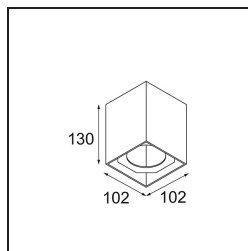

Datum
Klant
Project
Soort

*Smart Box Surface 82 1x 1-10V/Push-Dim DI Black Structure*

**Specificaties**

Materiaal	12514132
Levensduur	L80B20 bij 50.000 Uur
Lamp inbegrepen	Neen
Aantal Lichtbronnen	1
Lichtrichting	Omlaag
Optisch	Reflector
Ingangsspanning	230 V
Elektriciteitsklasse	I
IP-klasse	20
Gloeidraadtest (°C)	960
Protocol Voor Dimmen	1-10V, Pushdim
Binnen/Buiten	Binnen
Toepassing	Plafond
Montage	Opbouw
Verstelbaarheid	Not Applicable
Primaire Kleur & Primaire Afwerking	Zwart, Structuur
Brutogewicht (g)	835,0
Opmerking	<ul style="list-style-type: none"> <li>• Smart spot niet inbegrepen</li> <li>• Dit is geen compleet product. Smart Box, Smart Mask en Smart spot vereist.</li> <li>• Dit is geen compleet product. Smart Box, Smart Mask en Smart spot vereist.</li> </ul>

Als verzonken spots niet passen in jouw project, maar onze Smart designs bovenaan op jouw verlanglijstje staan, is Smart Box precies wat je zoekt. Je kunt kiezen tussen een vierkant of rechthoekig ontwerp, waarin één of twee spots zitten. Een grotere Smart Box is ook een optie als je Smart 115 richtbare spots wilt toevoegen.