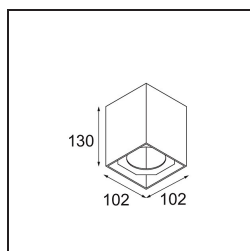

Date
Customer
Project
Type

*Smart Box Surface 82 1x 1-10V/Push-Dim DI Black Structure*

**Specifications**

Materiale	12514132
Vita utile	L80B20 @50.000 ore
Lampadina inclusa	No
Numero di fonte luminosa	1
Direzione della luce	Diretta
Ottiche	Riflettore
Volt in ingresso	230V
Classificazione elettrica	I
Grado IP	20
Test filo a caldo (°C)	960
Protocollo di regolazione (Dimmer)	1-10V, Push-Dim
Interno/Esterno	Interno
Applicazione	Soffitto
Montaggio	Superficie
Orientabilità	Not Applicable
Colore primario & Finitura primaria	Nero, Strutturata
Peso lordo (g)	835,0
Remark	<ul style="list-style-type: none"> <li>• Luce serie Smart non incluso</li> <li>• Questo non è un prodotto completo. È richiesto Smart Box, Smart Mask e un faro Smart.</li> <li>• This is not a complete product. Smart Box, Smart Mask and Smart spotlight required.</li> </ul>

Se gli spot incassati non sono adatti al tuo progetto, ma i nostri design Smart sono comunque in cima alla tua lista dei desideri, allora lo Smart Box è la soluzione. Puoi scegliere tra un design quadrato o rettangolare, con uno o due spot. Se vuoi usare gli spot direzionali Smart 115, puoi optare per uno Smart Box più grande.