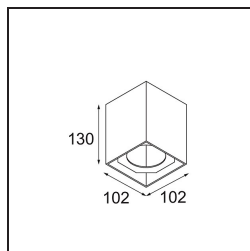

Date
Customer
Project
Type

Smart Box Surface 82 1x 1-10V/Push-Dim DI Black Structure

Specifications

Material	12514132
Vida Util	L80B20 @50.000 horas
Lámpara Incluida	No
Número de fuentes de luz	1
Dirección de la luz	Directo
Óptica	Reflector
Voltaje de entrada	230V
Clasificación eléctrica	I
Clasificación del IP	20
Clasificación de hilo incandescente (°C)	960
Protocolo de regulación	1-10V, Push-Dim
Interio/Exterior	Interior
Aplicación	Techo
Montaje	Superficie
Ajustabilidad	Not Applicable
Color principal & Acabado principal	Negro, Estructura
Peso bruto (g)	835,0
Remark	<ul style="list-style-type: none"> • Luz de la serie Smart no incluido • Este no es un producto completo. Se requiere Smart Box, Smart Mask y luz de la serie Smart. • This is not a complete product. Smart Box, Smart Mask and Smart spotlight required.

Si su proyecto no admite focos empotrados pero los diseños Smart siguen siendo sus favoritos, Smart Box es la solución que necesita. Puede elegir entre un diseño cuadrado o rectangular, con uno o dos focos. También puede utilizar Smart Box en formato más grande si desea incluir focos Smart 115 direccionales.