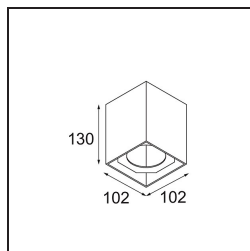

Datum
Klant
Project
Soort

Smart Box Surface 82 1x 1-10V/Push-Dim DI White Structure

Specificaties

Materiaal	12514109
Levensduur	L80B20 bij 50.000 Uur
Lamp inbegrepen	Neen
Aantal Lichtbronnen	1
Lichtrichting	Omlaag
Optisch	Reflector
Ingangsspanning	230 V
Elektriciteitsklasse	I
IP-klasse	20
Gloeidraadtest (°C)	960
Protocol Voor Dimmen	1-10V, Pushdim
Binnen/Buiten	Binnen
Toepassing	Plafond
Montage	Opbouw
Verstelbaarheid	Not Applicable
Primaire Kleur & Primaire Afwerking	Wit, Structuur
Brutogewicht (g)	835,0
Opmerking	<ul style="list-style-type: none"> • Smart spot niet inbegrepen • Dit is geen compleet product. Smart Box, Smart Mask en Smart spot vereist. • Dit is geen compleet product. Smart Box, Smart Mask en Smart spot vereist.

Als verzonken spots niet passen in jouw project, maar onze Smart designs bovenaan op jouw verlanglijstje staan, is Smart Box precies wat je zoekt. Je kunt kiezen tussen een vierkant of rechthoekig ontwerp, waarin één of twee spots zitten. Een grotere Smart Box is ook een optie als je Smart 115 richtbare spots wilt toevoegen.