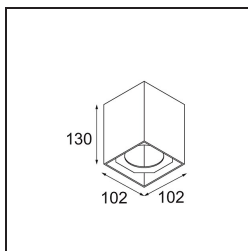

Date
Customer
Project
Type

*Smart Box Surface 82 lx 1-10V/Push-Dim DI White Structure*

### Specifications

Materiale	12514109
Vita utile	L80B20 @50.000 ore
Lampadina inclusa	No
Numero di fonte luminosa	1
Direzione della luce	Diretta
Ottiche	Riflettore
Volt in ingresso	230V
Classificazione elettrica	I
Grado IP	20
Test filo a caldo (°C)	960
Protocollo di regolazione (Dimmer)	1-10V, Push-Dim
Interno/Esterno	Interno
Applicazione	Soffitto
Montaggio	Superficie
Orientabilità	Not Applicable
Colore primario & Finitura primaria	Bianco, Strutturata
Peso lordo (g)	835,0
Remark	<ul style="list-style-type: none"> <li>• Luce serie Smart non incluso</li> <li>• Questo non è un prodotto completo. È richiesto Smart Box, Smart Mask e un faro Smart.</li> <li>• This is not a complete product. Smart Box, Smart Mask and Smart spotlight required.</li> </ul>