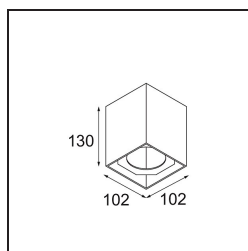

Date
Client
Projet
Type

Smart Box Surface 82 lx 1-10V/Push-Dim DI White Structure

Caractéristiques

Matériaux	12514109
Durée de Vie	L80B20 à 50 000 heures
Ampoule incluse	Non
Nombre de Sources Lumineuses	1
Direction de la Lumière	Bas
Optique	Réflecteur
Tension d'Entrée	230 V
Classe Électrique	I
Indice de protection IP	20
Essai au fil incandescent (°C)	960
Protocole de Variation	1-10 V, Push-Dim
Intérieur/extérieur	Intérieur
Application	Plafond
Montage	En Surface
Ajustabilité	Not Applicable
Couleur Principale & Finition Principale	Blanc, Structure
Poids brut (g)	835,0
Commentaire	<ul style="list-style-type: none"> • Spot Smart non inclus. • Ceci n'est pas un produit complet. Smart Box, Smart Mask et spot Smart requis. • Ceci n'est pas un produit complet. Smart Box, Smart Mask et spot Smart requis.