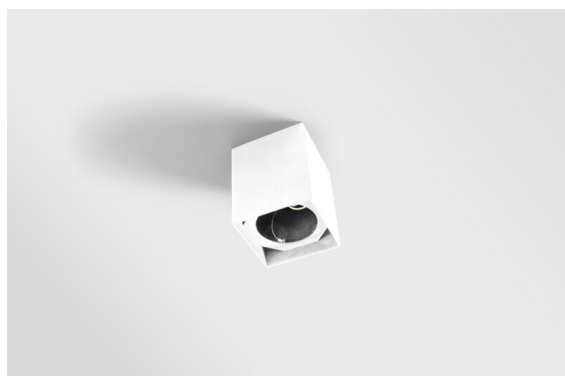

Date
Client
Projet
Type

Smart Box Surface 82 lx 1-10V/Push-Dim DI White Structure

Caractéristiques

Matériaux	12514109
Durée de Vie	L80B20 à 50 000 heures
Ampoule incluse	Non
Nombre de Sources Lumineuses	1
Direction de la Lumière	Bas
Optique	Réflecteur
Tension d'Entrée	230 V
Classe Électrique	I
Indice de protection IP	20
Essai au fil incandescent (°C)	960
Protocole de Variation	1-10 V, Push-Dim
Intérieur/extérieur	Intérieur
Application	Plafond
Montage	En Surface
Ajustabilité	Not Applicable
Couleur Principale & Finition Principale	Blanc, Structure
Poids brut (g)	835,0
Commentaire	<ul style="list-style-type: none"> • Spot Smart non inclus. • Ceci n'est pas un produit complet. Smart Box, Smart Mask et spot Smart requis. • Ceci n'est pas un produit complet. Smart Box, Smart Mask et spot Smart requis.

Si les spots encastrés ne sont pas envisageables pour votre projet, mais que nos designs Smart sont toujours en haut de votre liste de préférences, Smart Box est la bonne réponse. Vous avez le choix entre un design carré ou rectangulaire, accueillant un ou deux spots. Une Smart Box plus grande est aussi disponible si vous souhaitez inclure les spots orientables Smart 115.