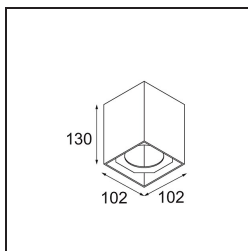

Datum
Kunde
Projekt
Art

Smart Box Surface 82 lx 1-10V/Push-Dim DI White Structure

Spezifikationen

Material	12514109
Lebensdauer	L80 B20 bei 50.000 Stunden
Leuchtmittel enthalten	Nein
Anzahl Lichtquellen	1
Lichtrichtung	Abwärts
Optik	Reflektor
Eingangsspannung	230 V
Schutzklasse	I
Schutzart	20
Glühdrahtprüfung (°C)	960
Dimmprotokoll	1-10V, Push-Dim
Innen/Außen	Innen
Anwendung	Decke
Montage	Aufbau
Verstellbarkeit	Not Applicable
Primärfarbe & Primäres Finish	Weiß, Strukturiert
Bruttogewicht (g)	835,0
Bemerkung	<ul style="list-style-type: none"> • Smart Strahler nicht enthalten • Dies ist kein vollständiges Produkt. Smart Box, Smart Mask und Smart Strahler erforderlich. • Dies ist kein vollständiges Produkt. Smart Box, Smart Mask und Smart Strahler erforderlich.