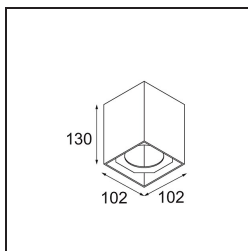

Smart Box Surface 82 lx 1-10V/Push-Dim DI White Structure

Spezifikationen

| | |
|-------------------------------|--|
| Material | 12514109 |
| Lebensdauer | L80 B20 bei 50.000 Stunden |
| Leuchtmittel enthalten | Nein |
| Anzahl Lichtquellen | 1 |
| Lichtrichtung | Abwärts |
| Optik | Reflektor |
| Eingangsspannung | 230 V |
| Schutzklasse | I |
| Schutzart | 20 |
| Glühdrahtprüfung (°C) | 960 |
| Dimmprotokoll | 1-10V, Push-Dim |
| Innen/Außen | Innen |
| Anwendung | Decke |
| Montage | Aufbau |
| Verstellbarkeit | Not Applicable |
| Primärfarbe & Primäres Finish | Weiß, Strukturiert |
| Bruttogewicht (g) | 835,0 |
| Bemerkung | <ul style="list-style-type: none"> • Smart Strahler nicht enthalten • Dies ist kein vollständiges Produkt. Smart Box, Smart Mask und Smart Strahler erforderlich. • Dies ist kein vollständiges Produkt. Smart Box, Smart Mask und Smart Strahler erforderlich. |