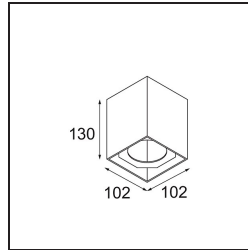


 Datum

 Klant

 Project

 Soort

Smart Box Surface 82 1x Trailing Edge DI Black Structure

Als verzonken spots niet passen in jouw project, maar onze Smart designs bovenaan op jouw verlanglijstje staan, is Smart Box precies wat je zoekt. Je kunt kiezen tussen een vierkant of rechthoekig ontwerp, waarin één of twee spots zitten. Een grotere Smart Box is ook een optie als je Smart 115 richtbare spots wilt toevoegen.

Specificaties

Materiaal	12514032
Levensduur	L80B20 bij 50.000 Uur
Lamp inbegrepen	Neen
Aantal Lichtbronnen	1
Lichtrichting	Omlaag
Optisch	Reflector
Ingangsspanning	230 V
Elektriciteitsklasse	I
IP-klasse	20
Gloeidraadtest (°C)	960
Protocol Voor Dimmen	Trailing-Edge
Binnen/Buiten	Binnen
Toepassing	Plafond
Montage	Opbouw
Verstelbaarheid	Not Applicable
Primaire Kleur & Primaire Afwerking	Zwart, Structuur
Brutogewicht (g)	760,0
Opmerking	<ul style="list-style-type: none"> • Smart spot niet inbegrepen • Dit is geen compleet product. Smart Box, Smart Mask en Smart spot vereist. • Dit is geen compleet product. Smart Box, Smart Mask en Smart spot vereist.