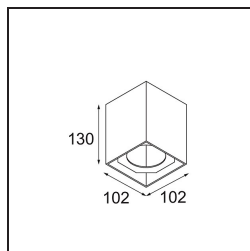

Smart Box Surface 82 1x Trailing Edge DI Black Structure

Specifications

Material	12514032
Vida Util	L80B20 @50.000 horas
Lámpara Incluida	No
Número de fuentes de luz	1
Dirección de la luz	Directo
Óptica	Reflector
Voltaje de entrada	230V
Clasificación eléctrica	I
Clasificación del IP	20
Clasificación de hilo incandescente (°C)	960
Protocolo de regulación	Trailing Edge
Interio/Exterior	Interior
Aplicación	Techo
Montaje	Superficie
Ajustabilidad	Not Applicable
Color principal & Acabado principal	Negro, Estructura
Peso bruto (g)	760,0
Remark	<ul style="list-style-type: none"> • Luz de la serie Smart no incluido • Este no es un producto completo. Se requiere Smart Box, Smart Mask y luz de la serie Smart. • This is not a complete product. Smart Box, Smart Mask and Smart spotlight required.

Si su proyecto no admite focos empotrados pero los diseños Smart siguen siendo sus favoritos, Smart Box es la solución que necesita. Puede elegir entre un diseño cuadrado o rectangular, con uno o dos focos. También puede utilizar Smart Box en formato más grande si desea incluir focos Smart 115 direccionales.