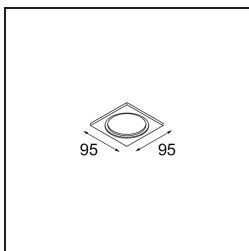

Dekorative Zubehör

- **12500032** Mask Smart 82 1x Black Structure
- **12500009** Mask Smart 82 1x White Structure
- **12500046** Mask Smart 82 1x Gold Matt
- **12500015** Mask Smart 82 1x Champagne Brushed
- **12500014** Mask Smart 82 1x Bronze Brushed
- **12500043** Mask Smart 82 1x Black Brushed
- **12500016** Mask Smart 82 1x Silver Bronze Brushed

■ Wählen Sie das benötigte Zubehör