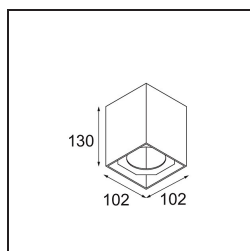

Smart Box Surface 82 1x Trailing Edge DI Black Structure

Spezifikationen

Material	12514032
Lebensdauer	L80 B20 bei 50.000 Stunden
Leuchtmittel enthalten	Nein
Anzahl Lichtquellen	1
Lichtrichtung	Abwärts
Optik	Reflektor
Eingangsspannung	230 V
Schutzklasse	I
Schutzart	20
Glühdrahtprüfung (°C)	960
Dimmprotokoll	Phasenabschnittdimmung
Innen/Außen	Innen
Anwendung	Decke
Montage	Aufbau
Verstellbarkeit	Not Applicable
Primärfarbe & Primäres Finish	Schwarz, Strukturiert
Bruttogewicht (g)	760,0
Bemerkung	<ul style="list-style-type: none"> • Smart Strahler nicht enthalten • Dies ist kein vollständiges Produkt. Smart Box, Smart Mask und Smart Strahler erforderlich. • Dies ist kein vollständiges Produkt. Smart Box, Smart Mask und Smart Strahler erforderlich.