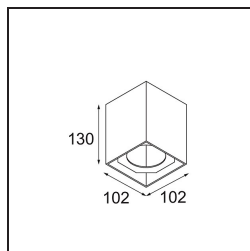

Smart Box Surface 82 1x Trailing Edge DI White Structure

Specificaties

Materiaal	12514009
Levensduur	L80B20 bij 50.000 Uur
Lamp inbegrepen	Neen
Aantal Lichtbronnen	1
Lichtrichting	Omlaag
Optisch	Reflector
Ingangsspanning	230 V
Elektriciteitsklasse	I
IP-klasse	20
Gloeidraadtest (°C)	960
Protocol Voor Dimmen	Trailing-Edge
Binnen/Buiten	Binnen
Toepassing	Plafond
Montage	Opbouw
Verstelbaarheid	Not Applicable
Primaire Kleur & Primaire Afwerking	Wit, Structuur
Brutogewicht (g)	760,0
Opmerking	<ul style="list-style-type: none"> • Smart spot niet inbegrepen • Dit is geen compleet product. Smart Box, Smart Mask en Smart spot vereist. • Dit is geen compleet product. Smart Box, Smart Mask en Smart spot vereist.

Als verzonken spots niet passen in jouw project, maar onze Smart designs bovenaan op jouw verlanglijstje staan, is Smart Box precies wat je zoekt. Je kunt kiezen tussen een vierkant of rechthoekig ontwerp, waarin één of twee spots zitten. Een grotere Smart Box is ook een optie als je Smart 115 richtbare spots wilt toevoegen.